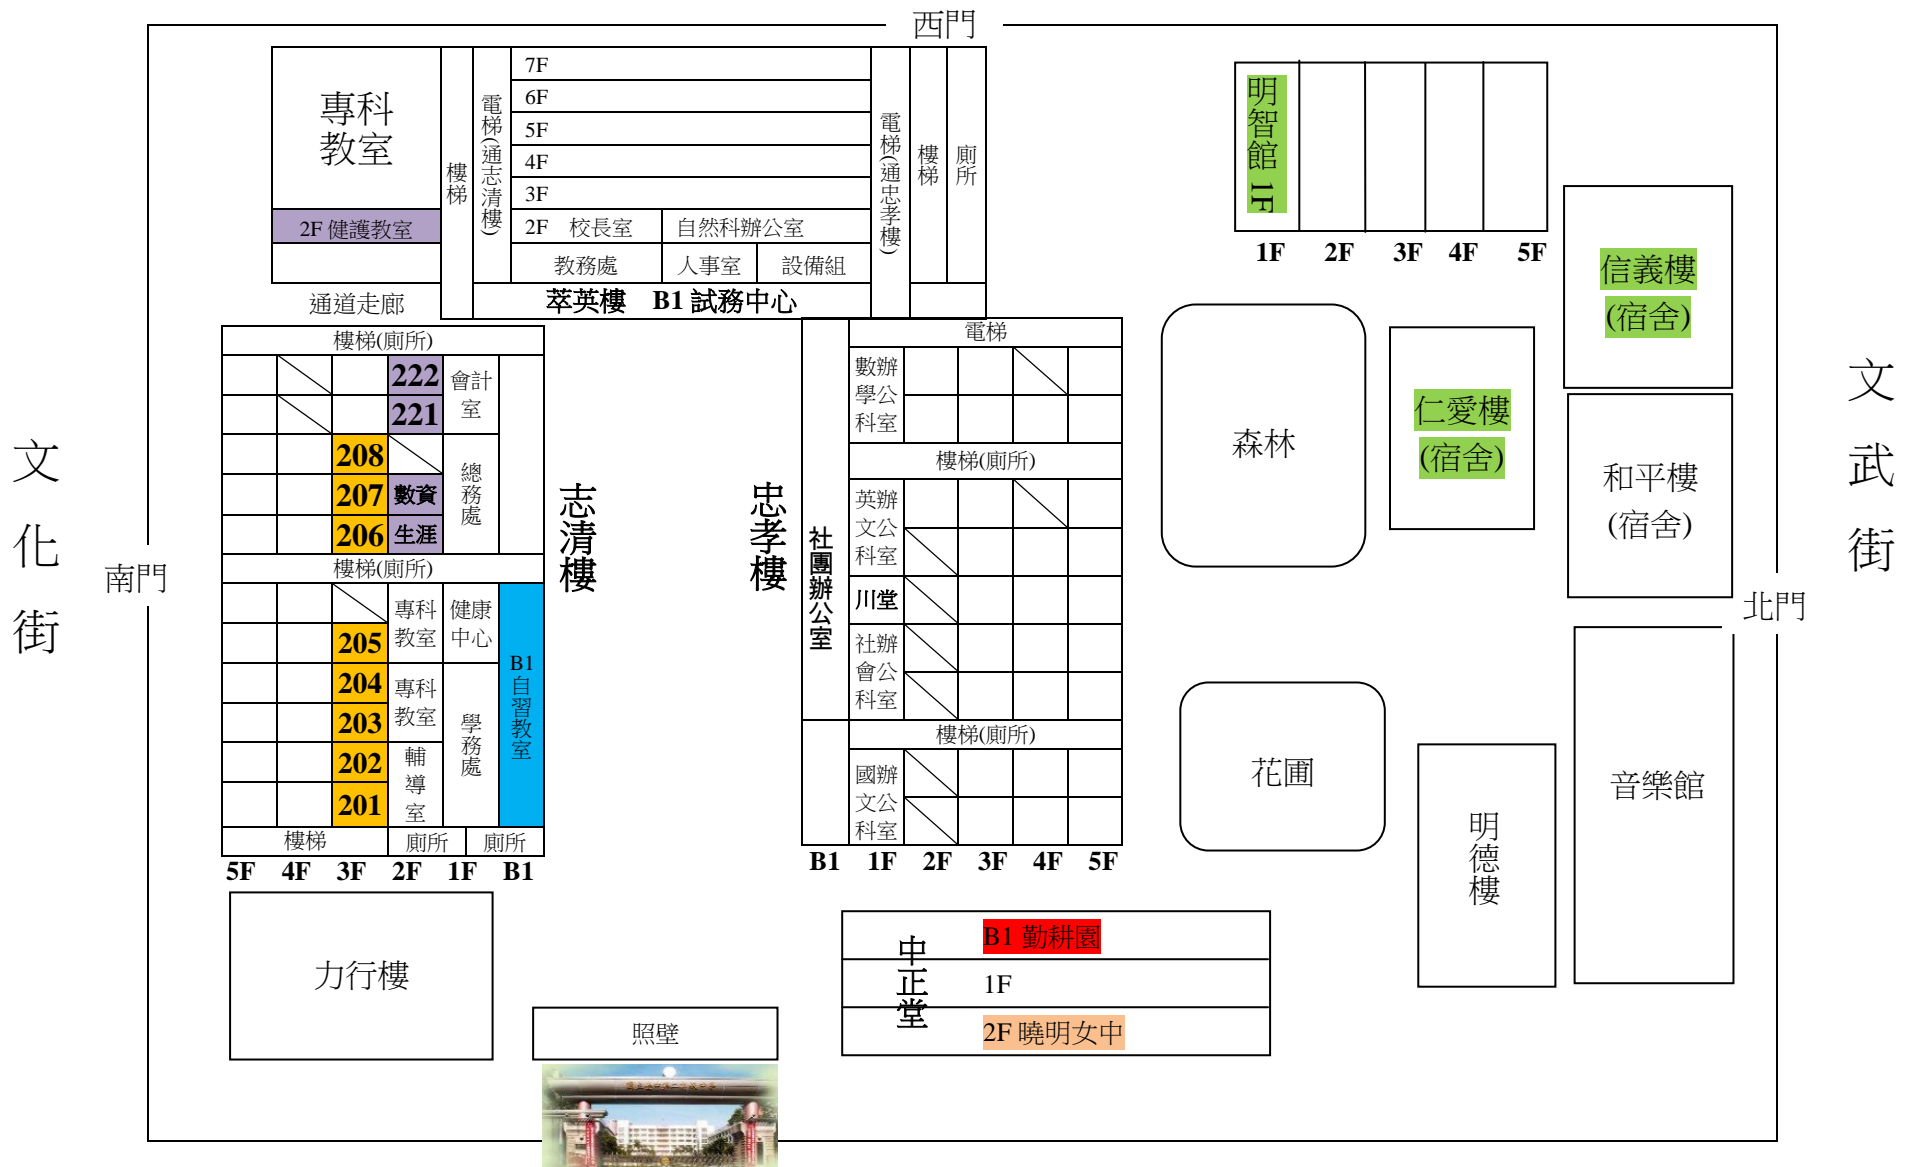

臺中市立臺中女中	154	志清二樓生涯、數理專科教室、222、221、健護教室	私立衛道高中	352	學生宿舍信義樓、仁愛樓一樓、明智館一樓自習教室
私立曉明女中	253	中正堂二樓	私立新民高中	430	志清樓地下室
臺中市立文華高中	336	志清三樓 201~208 教室	臺中市立臺中二中	547	勤耕園

正門

臺中市北區英士路109號