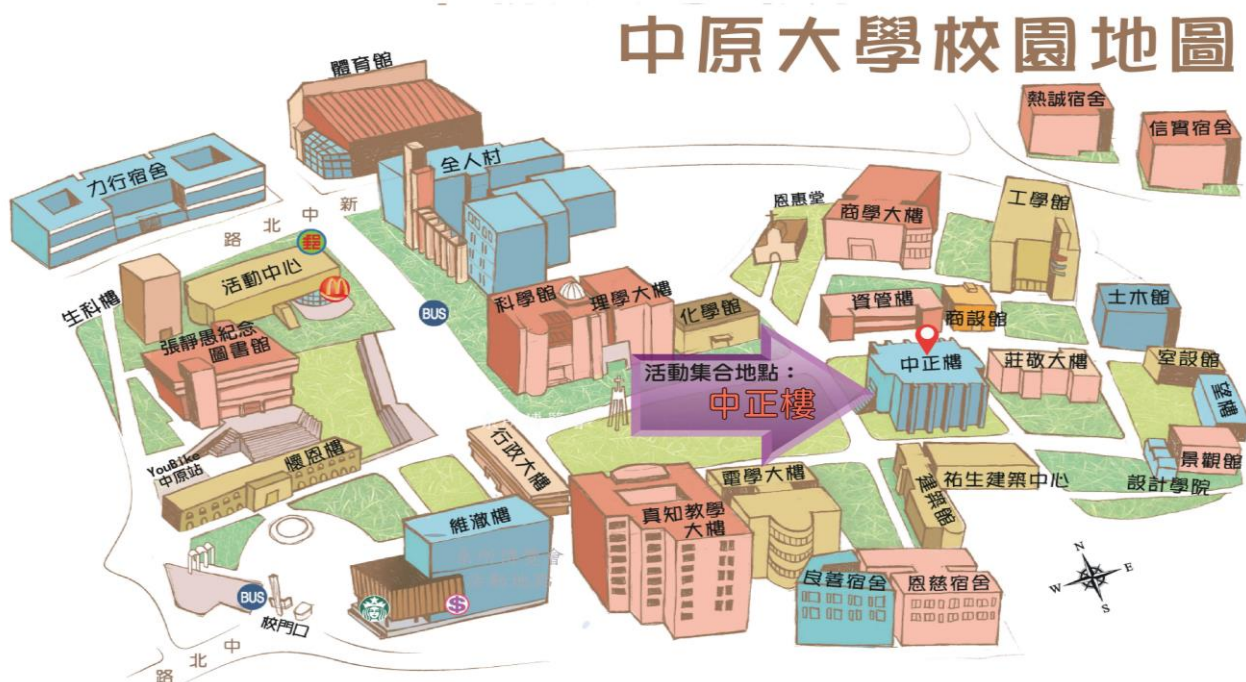

準大學生與師長有約簡章

【含線上報名網址】

各位準大學生您好，恭喜您透過特殊選才、繁星、個人申請、運動績優、身心障礙甄試推薦管道錄取本校學系，中原大學為了讓您能夠順利與大學學業、生活接軌，即將於5月3日(星期五)舉辦準大學生與師長有約活動，期望準大學生們透過與師長對談，更進一步認識所屬學系方向，並協助您規劃入學前相關學習活動，讓您贏在起跑點！歡迎各位踴躍參加。

1. 活動時間：108年5月3日(星期五)
2. 活動地點：中原大學(桃園市中壢區中北路200號)
3. 參加對象：中原大學特殊選才、繁星、個人申請、運動績優、身心障礙甄試之準大學生
4. 活動費用：免費(提供保險、午餐)
5. 報名辦法：線上填寫個人資料報名內容，以完成報名手續，報名成功後以Email通知。報名自即日起至5月1日(星期三)中午12點止。

(活動期間本校為參與學生投保200萬元意外保障與3萬元意外醫療險，請詳細填寫個人資料。)

線上報名網址：<https://goo.gl/CyfKbh> 或 QR-Code 報名

活動相關訊息請至臉書「中原大學科學與人文教育發展中心」粉絲頁查詢。

6. 當日活動採刷「身分證條碼」報到方式，請記得攜帶「身分證」或「手機拍下身分證條碼」，以便順利完成報到。
7. 活動內容：

時間	5/3 星期五
8:30~9:00	中正樓報到
9:00	<ul style="list-style-type: none">● 中原大學簡介● 學生弱勢助學金暨獎學金申請之說明● 「國際交換生、國際學位生、國際人才菁英培育計畫之說明
	校園環境參訪
15:30	與師長有約座談、各學系學習活動相關介紹及餐敘
	男、女宿舍介紹與參觀
	返回溫暖的家

8. 活動集合地點：中原大學中正樓

9. 交通資訊：活動當日請自行抵達中原大學，以下提供相關交通資訊。

- **活動接駁車**---上午 08:10-08:50 從中壢後火車站至中原大學(約 15 至 20 分鐘一班車)。
下午 02:00-04:00 從中原大學至中壢後火車站(約 15 至 20 分鐘一班車)。
- **步行**--由中壢火車站後站步行至中原大學，約 30 分鐘。
- **U-Bike**--由中壢火車站後站騎車至中原大學，約 10 分鐘。
- **公車**--桃園客運 155、156 以及中壢客運 112(北)等班次公車。