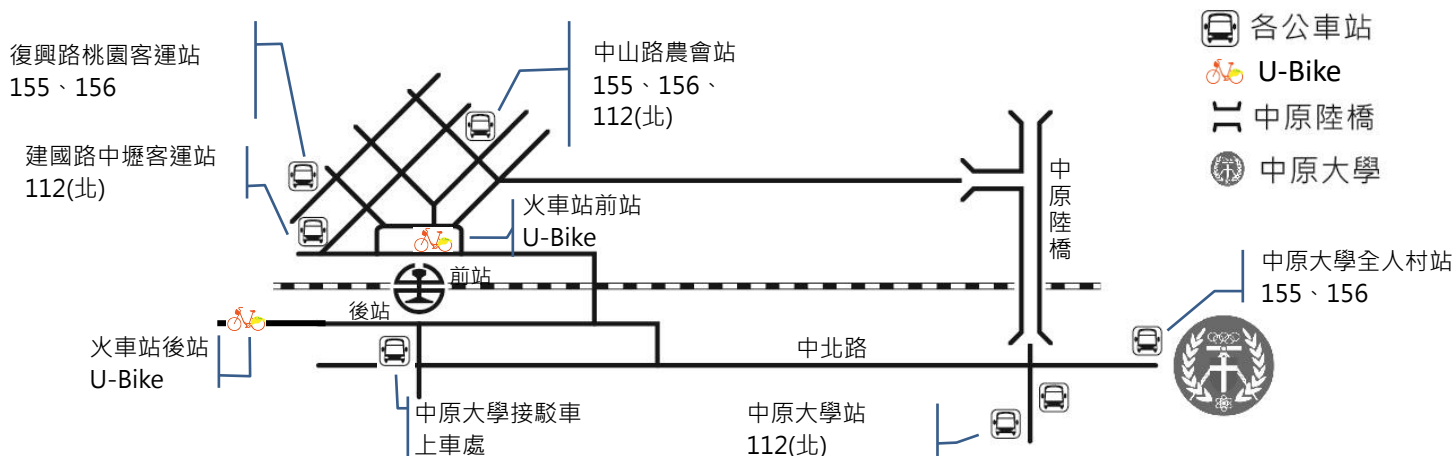

10. 住宿訊息：本活動無提供住宿，遠道而來之學員請自行安排住宿，提供中原招待所官網資訊 (<http://guesthouse.cycu.edu.tw/>) 參考，訂房憑本活動報名成功信函可享「優惠一」價格。

11. 主辦單位：中原大學各學系、中原大學教務處 科學與人文教育發展中心

12. 聯絡人：中原大學 科學與人文教育發展中心 余沛臻

聯絡電話/ 03-265-2092 電子郵件/ cycuedsh@gmail.com

中原大學科教中心
粉絲頁