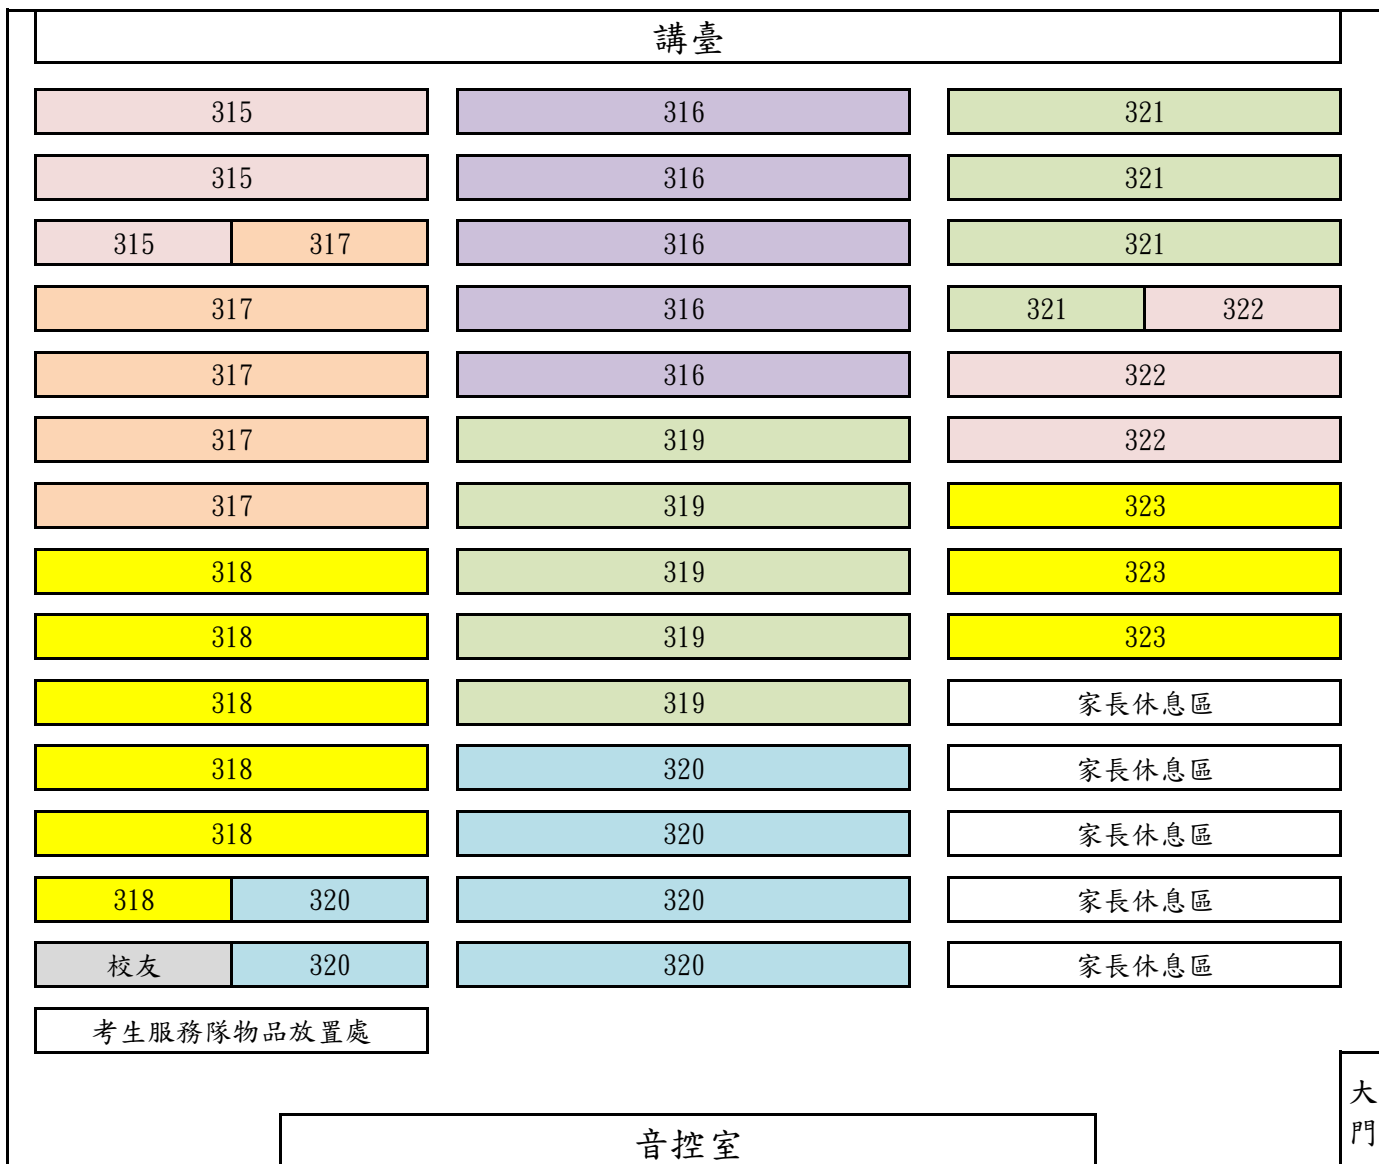

109學科能力測驗臺中二中應考生於臺中一中博學講堂休息區座位圖(請依班級劃分入座)

注意事項：

1. 博學講堂內除飲水外，嚴禁飲食。違者將請離休息區。
2. 為顧及他人權益，請各班務必按照規劃區塊就座。
3. 陪考家長請於家長休息區或講堂外休息，切勿佔位。
4. 需要討論者，請至講堂外中庭進行，避免影響他人。
5. 考生服務台位於講堂門外，提供午餐代訂服務。

台中一中校園位置圖