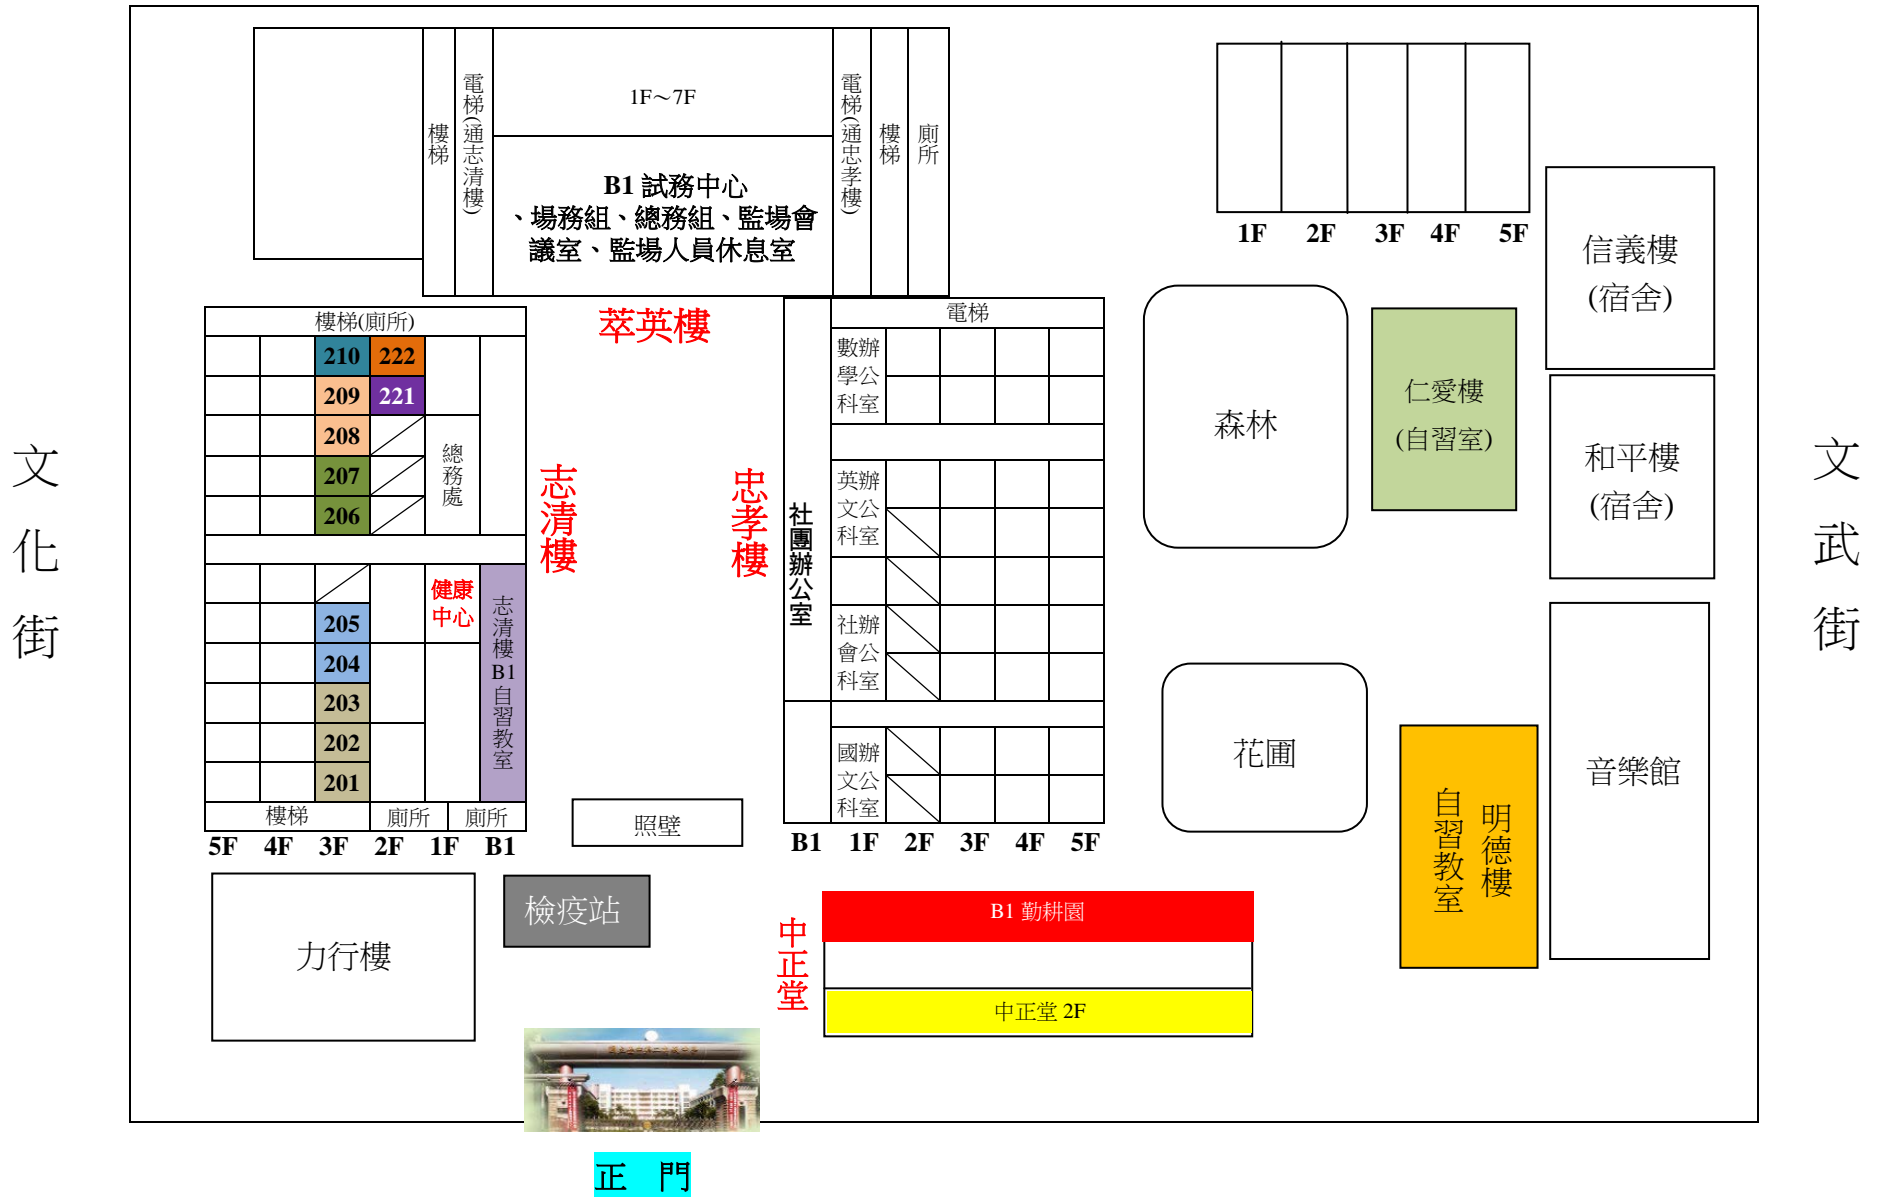

109 學年度四技二專統一入學測驗考生休息區位置圖

臺中市北區英士路 109 號

興大附農(日間部、進修部) 中正堂 2F	草屯商工(日間部) 志清 2 樓 221 教室
臺中家商(日間部、進修部) 志清 2 樓 222 教室	東勢高工(日間部、進修部) 志清 3 樓 201-203 教室
沙鹿高工(日間部、進修部)志清 3 樓 204-205 教室	光華高工(日間部) 志清 3 樓 206-207 教室
新社高中(日間部)志清 3 樓 208-209 教室	臺中高工(進修部)志清 3 樓 210 教室
臺中高工(日間部)志清樓 B1 自習教室	霧峰農工(日間部)勤耕園 B1(A 區)
青年高中(日間部)勤耕園 B1(B 區)	新民高中(日間部、進修部)勤耕園 B1(C 區)
僑泰高中(日間部)仁愛樓 1 樓(自習室)	個別報考生 明德樓 1 樓自習室