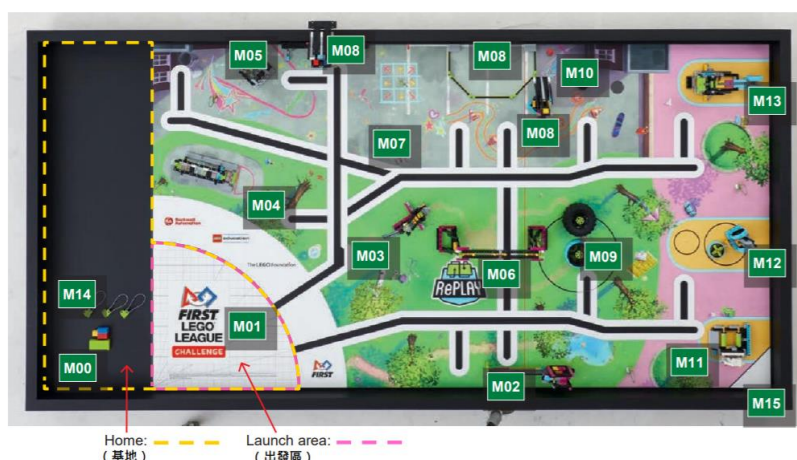

四、競賽項目：

【FLL Explore：PLAYMAKERS (小小遊戲發明家)】

(一) 賽制：

依照今年度主題「PLAYMAKERS (小小遊戲發明家)」進行遊戲設計及分享所學到的知識、解決方法與裁判發問。

- ◆裁判將對您的團隊進行 10 分鐘內的拜訪，分別為 5 分鐘簡報介紹及 5 分鐘裁判提問。
- ◆場地為開放空間，大會將提供一座海報架、折疊桌(60*180cm)、三張椅子、及一個插座(請自備延長線)可供各隊伍呈現主題海報簡介相關內容。(內容仍需以大會公告為主)
- ◆因 Covid-19 疫情關係，如 FIRST 總部有相關規則更新，將依更新內容為主，請密切注意玉山機器人官網與 FB 粉絲專頁。

【FLL Challenge：RePLAY (持之以恆)】

(一) 賽制：

各隊需依照年度主題-「RePLAY (持之以恆)」進行你的都市規劃計畫：進行四大主題評分「研究主題」、「核心價值」、「機器人程式與結構」、「機器人任務挑戰之表現」。內容詳見規則主題。

- ◆大會將提供一座海報架、折疊桌(60*180cm)、三張椅子、及一個插座(請自備延長線)大會將提供一張折疊桌(60*180cm)、三張椅子、及一個插座(請自備延長線)，可供各隊伍呈現主題海報簡介相關內容。(內容仍需以大會與 FIRST 總部公告最新規則為主)
- ◆因 Covid-19 疫情關係，如 FIRST 總部有相關規則更新，將依更新內容為主，請密切注意玉山機器人官網與 FB 粉絲專頁。

(二) 比賽題目－「RePLAY (持之以恆)」任務：

機器人表現部分，將具有感應器的(機器人)，在都市中的種種關卡下進行「跑步機運動」、「計步器」、「滑行運動」、「籃球運動」等任務，進行各種搬運物品等的任務。

比賽將進行 3 回合，每回合隊伍比賽時間為 2.5 分鐘。

2020-2021 FLL Challenge: RePLAY