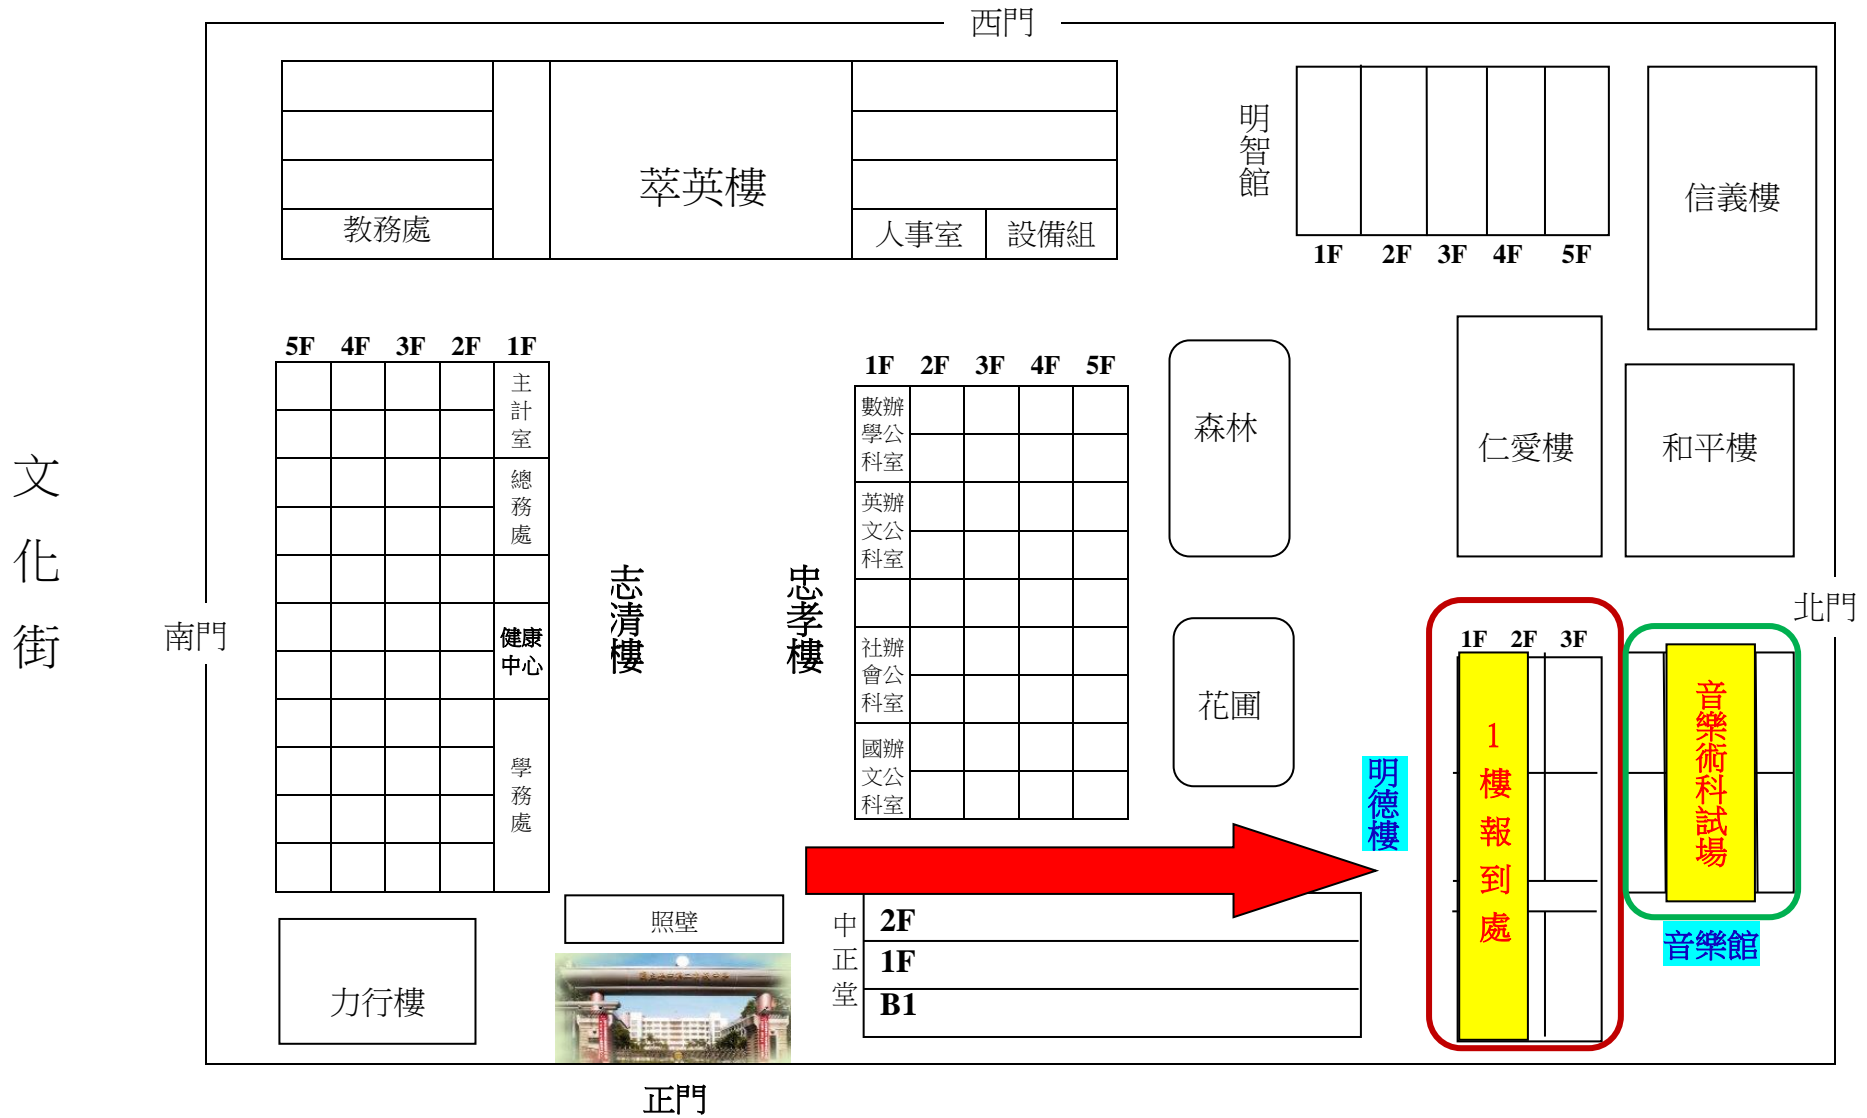

國立臺中第二高級中學 105 學年度第 1 次教師甄選音樂術科試場分布圖

臺中市北區英士路109號