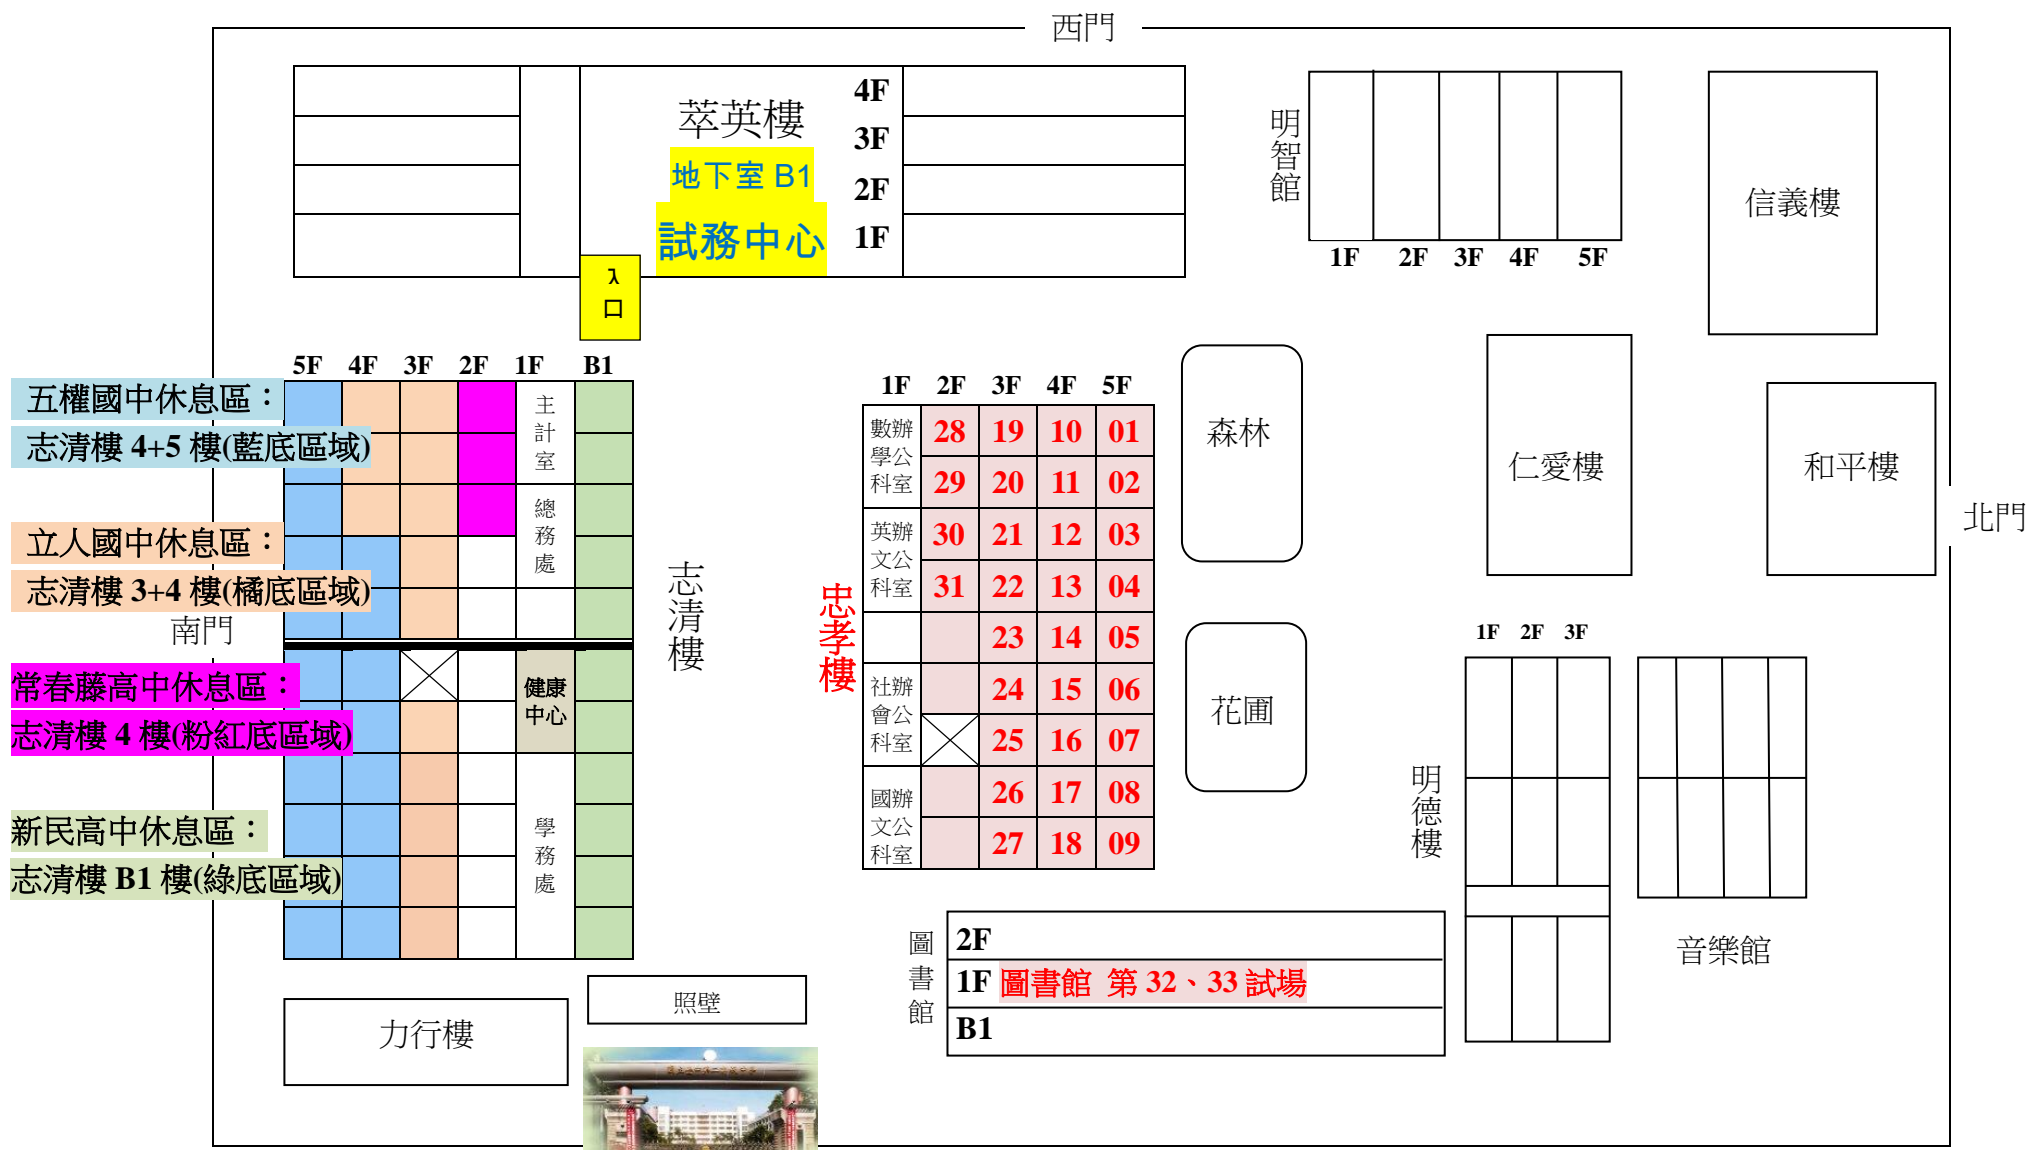

# 105 年國中教育會考 國立臺中第二高級中學考場 試場分布圖

臺中市北區英士路 109 號