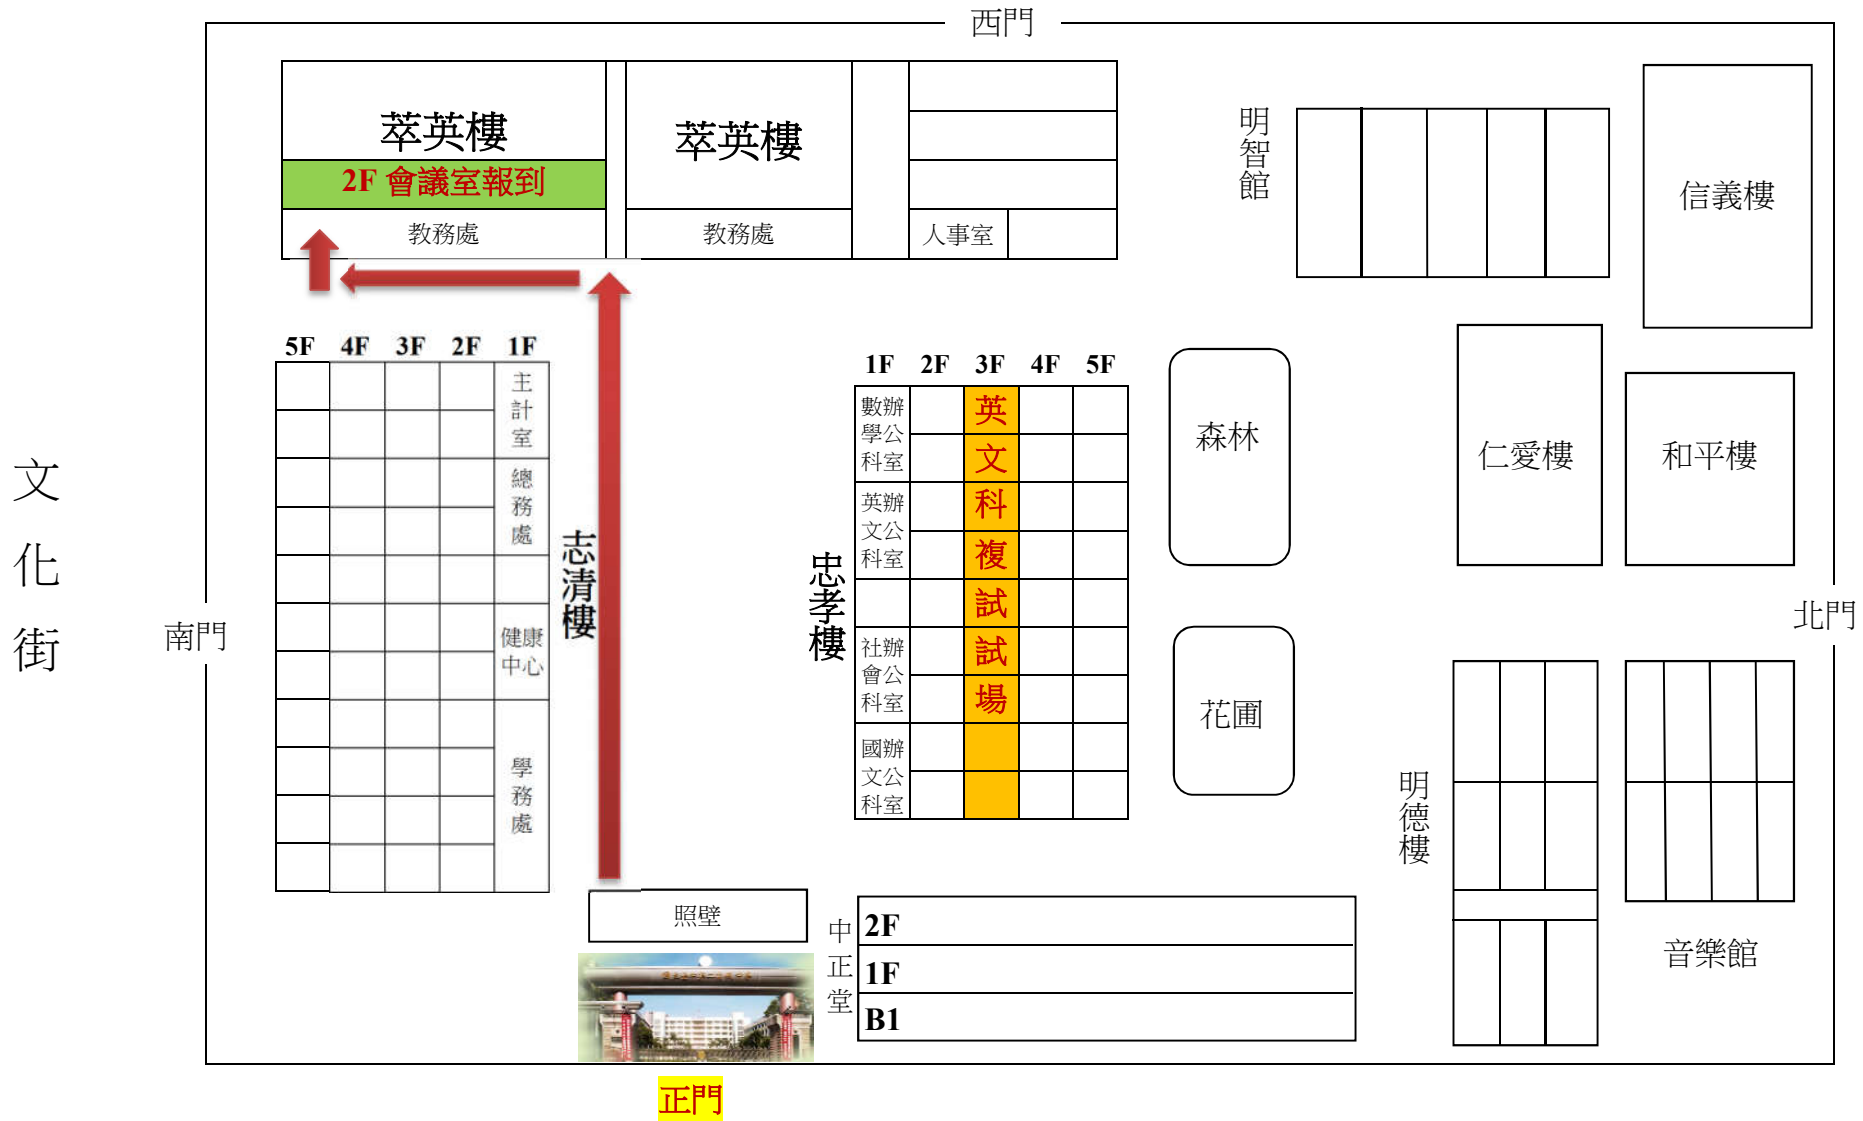

# 國立臺中第二高級中學 105 學年度第 2 次教師甄選 複試試場分布圖

請複試考生先至「萃英樓二樓會議室」報到

臺中市北區英士路 109 號