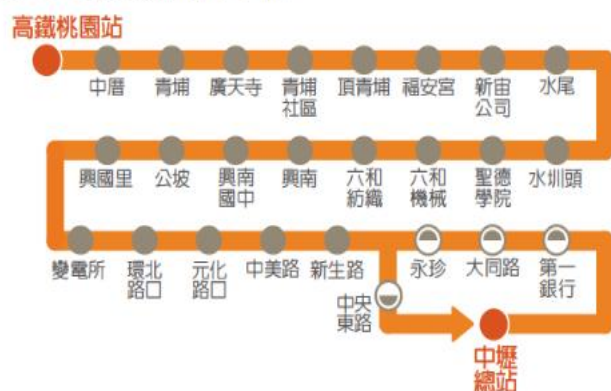

* 接駁車外貌：桃園客運，駕駛座會有

「中原大學」標示

※ 因參加人數眾多，請各位來賓善加利用公車。

(2)公車資訊：

	路線	中壢開車時間	上車地點 / 下車地點
桃園 客運	155	08:00、08:40、09:00	復興路桃園客運公車站、中山路農會/中原大學全人村
	156	07:40、08:20、09:20	復興路桃園客運公車站、中山路農會/中原大學全人村
	5010	7:50、8:20、9:00	復興路桃園客運公車站、中山路農會/中原大學站(需步行)
中壢 客運	112(北) 中壢-忠貞	每隔 5-10 分鐘一班	建國路中壢客運公車站、中山路農會/中原大學站(需步行)

※ 僅提供前往本校報到相關車次為參考，詳細開車資訊以各客運車站為主，往返資訊請先查閱相關訊息。

※ 中原大學站至學校須步行約十分鐘。

(3)高鐵資訊：

* 搭乘計程車

搭乘地點：高鐵桃園站 **3 號** 出口或 **4 號** 出口。

單程車資：跳表計費。

路程：約 20 分鐘左右。

* 搭乘接駁車

搭車地點：至高鐵桃園站一樓大廳 **5 號** 出口，前往 5 號公車月台搭乘**高鐵快捷公車 - 170 高鐵桃園站 - 中壢**。

路程：約 20~30 分鐘一班車，20 分鐘可到達中壢市區，於「火車站前」下車，步行至「農會站」轉搭公車至中原。

170 高鐵桃園站-中壢

● 雙邊設站 ○ 單邊設站(上車往高鐵站) ⊖ 單邊設站(下車往市區)

高鐵桃園站發車				中壢總站發車			
06:40	11:10	15:30	19:50	06:10	10:40	15:00	19:20
07:05	11:30	15:50	20:10	06:35	11:00	15:20	19:40
07:25	11:50	16:10	20:30	06:55	11:20	15:40	20:00
07:50	12:10	16:30	20:50	07:20	11:40	16:00	20:20
08:10	12:30	16:50	21:10	07:40	12:00	16:20	20:40
08:30	12:50	17:10	21:30	08:00	12:20	16:40	21:00
08:50	13:10	17:30	21:50	08:20	12:40	17:00	21:20
09:10	13:30	17:50	22:10	08:40	13:00	17:20	21:40
09:30	13:50	18:10	22:30	09:00	13:20	17:40	22:00
09:50	14:10	18:30	22:40	09:20	13:40	18:00	22:10
10:10	14:30	18:50	23:00	09:40	14:00	18:20	22:30
10:30	14:50	19:10	23:35	10:00	14:20	18:40	22:45
10:50	15:10	19:30	23:55	10:20	14:40	19:00	23:00