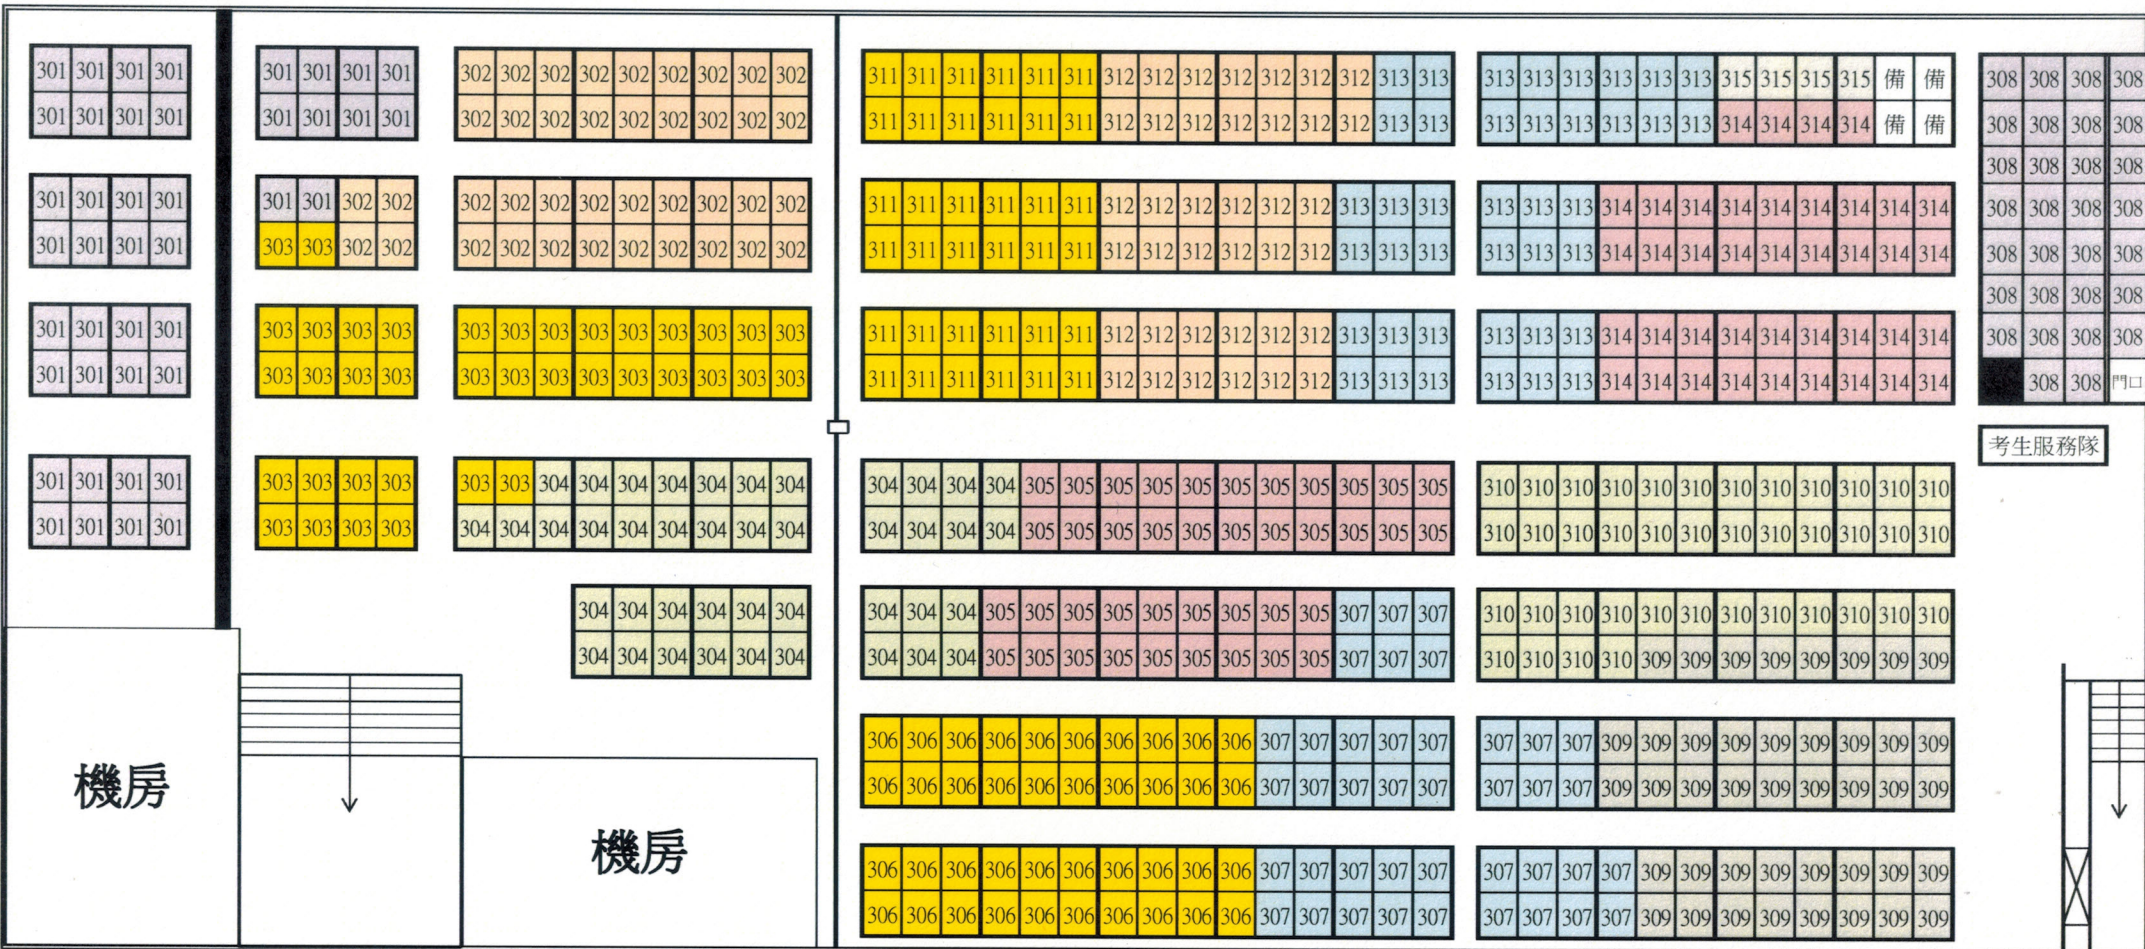

108學科能力測驗台中二中應考生勤耕園休息區座位圖(請依班級劃分入座)

- 備註：
1. 本年度因本校考生人數眾多，勤耕園座位數有限，請各位同學依班級劃分位置入座。
 2. 考量財物保管、座位數有限，也讓應考學生充分休息，休息區恕不提供陪考親屬使用，敬請見諒並另尋位置休息。