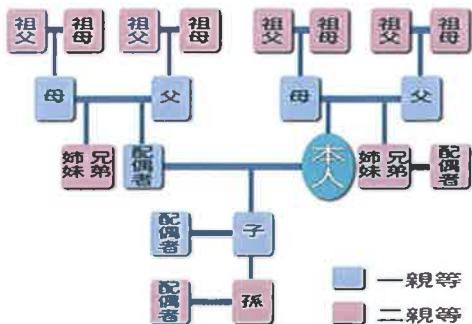

臺中市政府暨所屬單位 員工眷優惠方案

更多最新員工眷優惠方案 請LINE ID搜尋: @zfh2069t

專案名	單門號案(無搭配手機)		手機案		家用網路
	點石成金/追速暢遊	光輝二十	神機妙算	7月Samsung 限時優惠	凱擘寬頻上網
適用對象	員工/一等親		員工/一等親/二等親		不限身份 親朋好友都可辦理
申辦資格	新申裝/攜碼/續約			新申裝/攜碼	新申裝
申辦通路	員工/ 一等親	> 新申裝及攜碼: 洽企客業務紙本辦理 > 續約: 限全省Myfone直營門市(員眷申辦, 員工需一起前往) (需帶雙證件及識別證)			洽企客業務 林依頻 0909-375112 LINE ID: @zfh2069t
	二等親	X (點石成金/追速暢遊 無開放二等親申辦) > 新申裝及攜碼: 洽企客業務紙本辦理 > 續約: 限全省Myfone直營門市(員眷申辦, 員工需一起前往)(需帶雙證件、親屬證明文件及識別證)			

員工含退休人員、義消、里長

- **【優惠期限】**：即日起至2019/9/30止。凱擘家用網路至2019/7/31止。
  (方案是否展延請洽免費客服專線0809-000-809, 或洽詢Line ID: @zfh2069t)
- **【申辦對象】**：員工(含退休人員、義消、里長) / 一等親 / 二等親 (部分專案開放二等親)
- **【檢附證件】**：身份證+健保卡或駕照+員工識別證(退休人員證、服務證)
- **【洽詢專線】**：續約門號合約資訊及專案確認請撥打0809-000-809
- **【直營門市申辦須知】**：不受理新申裝和攜碼 (請攜帶 DM及統編可加速門市人員申辦速度)
  辦理續約時請攜帶雙證件+識別證(員眷申辦, 員工需一起陪同辦理)
  (合約到期前2個月即可續約員工眷方案, 台哥大預付卡不適用申辦員工眷專案)
- **【專案業務】**：林依頻 0909-375112 (周一~周五 9:00~17:30(國定假日休息))
  (如電話未接聽請用LINE@或電子郵件替代) kristylin@taiwanmobile.com

【貼心提醒】：

- ▲申請人未滿20歲申辦或申辦第二門以上或網路無法申辦時, 請直接洽業務辦理
- ▲專案合約生效日起無法更換專案/資費調整, 更換即優惠自動終止, 合約期間無法過戶
- ▲相關申辦資格身分認定與網路申辦問題請撥打免付費客服專線電話 0809-000-809
- ▲台哥大保留變更或終止DM內容及優惠專案之權利
- ★同身分證號若9個月內新辦/攜碼第二門, 請洽企客業務辦理

一、二等親親屬表

申辦請輸入所屬單位統編或代碼	
52014700	台中市政府暨所屬單位
10927401	台中市政府教育局 (含市立國中小、幼兒園)
GOV00247	台中市政府警察局
52876798	台中市政府消防局(含義消)
55507404	台中市政府衛生局
10927269	臺中市政府民政局(含里長)
10927394	臺中市政府交通局
52012609	臺中市政府環境保護局

查詢其他單位統編 請洽企業窗口

企客網路門市 <http://goo.gl/JMJg7P>