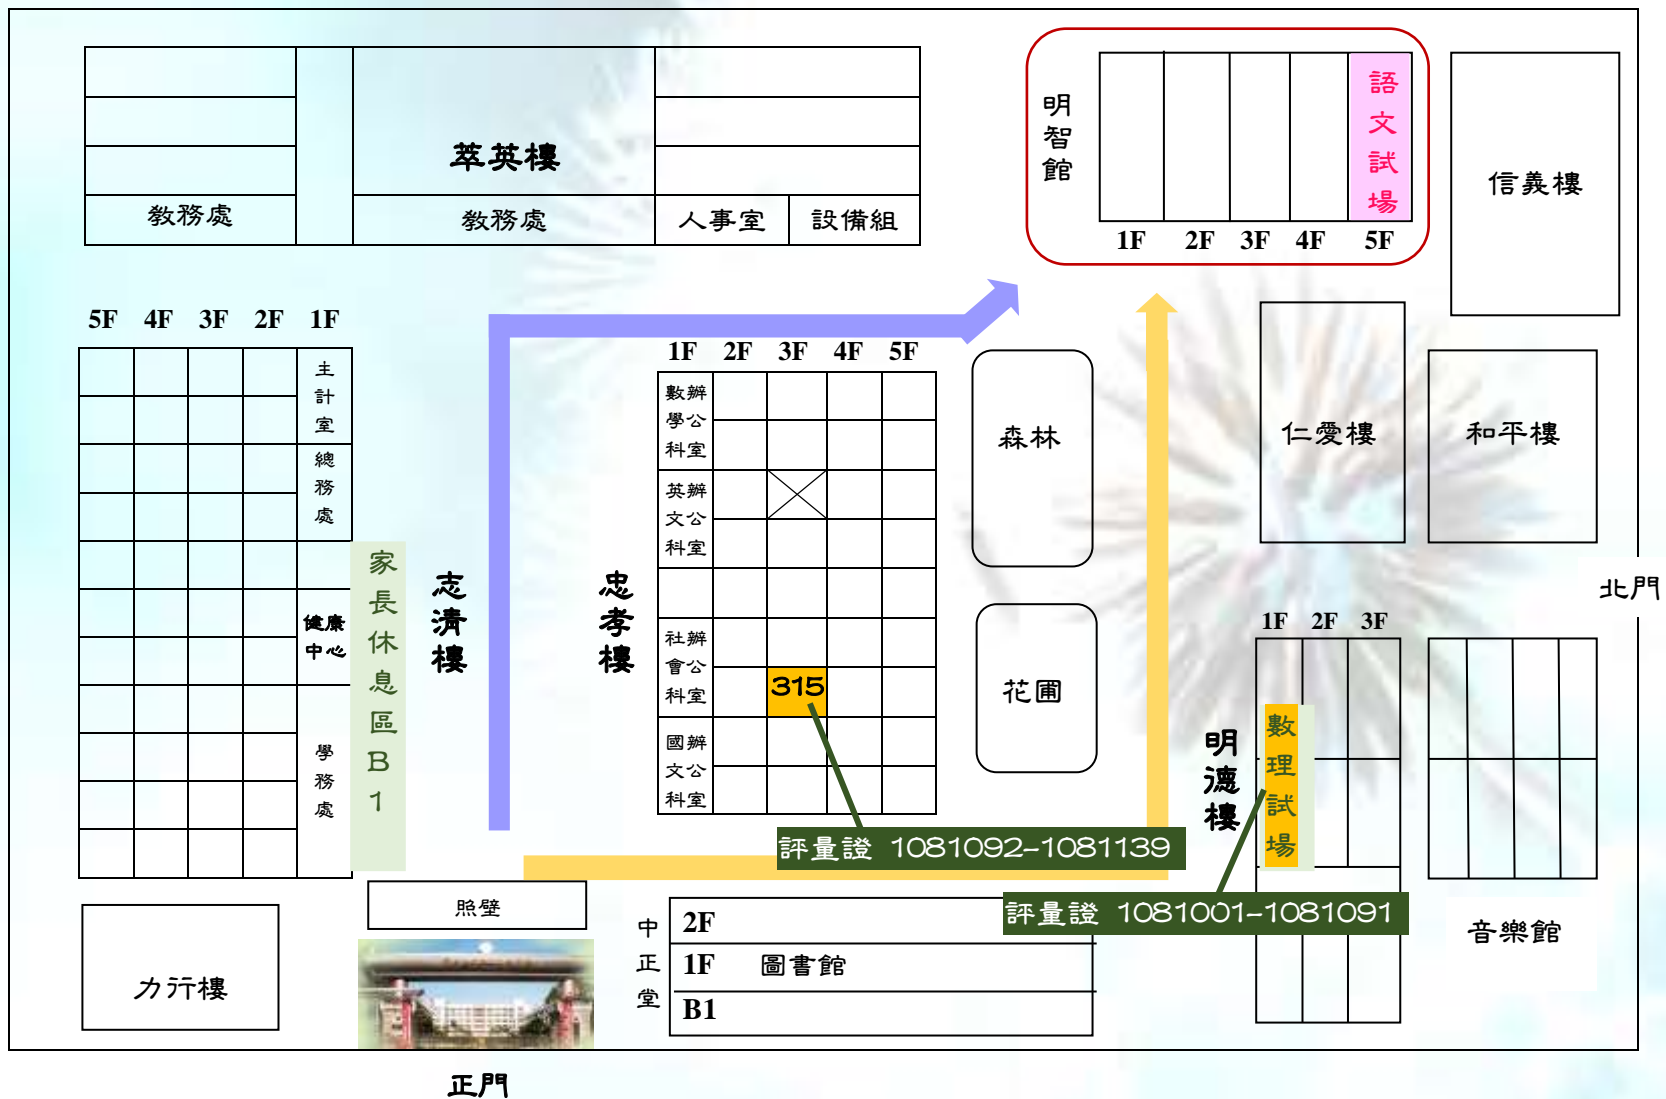

# 臺中市立臺中第二高級中等學校 108 學年度資優班鑑定考試 試場分布圖

臺中市北區英士路 109 號