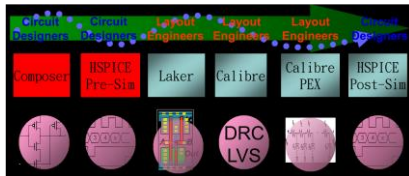

明新科大工學院 2021 寒假科技與工程體驗營

主題:積體電路佈局與搖搖棒實作

承辦單位:電子系

時間:2021/1/27(三)

地點:電子館 307、308，明學樓 1 樓封裝類產線

費用:全程免費並提供研習證明

聯絡人:電子系助理余先生 03-5593142~3146

2021/1/27 電子系活動時程表

時間	活動內容	地點
9:00-9:30	報到	鴻超樓一樓
9:30-10:30	工院七系共同宣導	鴻超樓國際會議廳
10:30-12:00	積體電路佈局實作	電子館 308
12:00-13:00	午餐	明學樓 203
13:00-14:30	搖搖棒實作	電子館 307
14:30-15:00	封裝類產線參觀	明學樓 1 樓
15:00-15:30	頒發競賽獎狀與研習證明	明學樓 201
15:30-16:00	賦歸	

Full Custom Design Flow

紅綠燈電路佈局圖(佈局面積為 $62.3\mu\text{m} \times 30.8\mu\text{m} = 1934.2\mu\text{m}^2$)