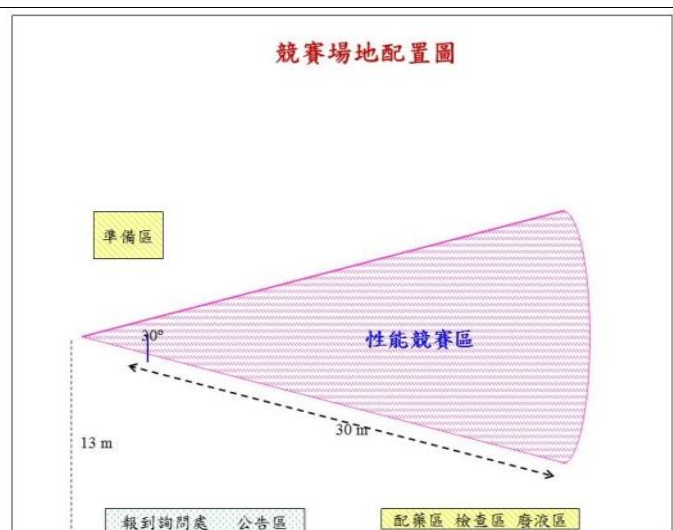

Full Custom Design Flow

紅綠燈電路佈局圖(佈局面積為 $62.3\mu\text{m} \times 30.8\mu\text{m} = 1934.2\mu\text{m}^2$)

明新科大地址:新竹縣新豐鄉新興路一號

交通方式:

1. 搭乘台鐵區間車至新豐火車站下車，步行約 15 分鐘至明新科大。
2. 搭乘縱貫線客運直接至明新科大站下車。

明新科大工學院 2021 寒假科技與工程體驗營

主題:化學動力車製作原理與實作競賽

承辦單位:化材系

時間:2021/1/27(三)

地點:化材館 201

費用:全程免費並提供研習證明

聯絡人:化材系助理王小姐 03-5593142~3357

2021/1/27 化材系活動時程表

時 間	活 動 內 容	地 點
9:00-9:30	報到	鴻超樓一樓
9:30-10:30	工院七系共同宣導	鴻超樓國際會議廳
10:30-12:00	化學動力車製作原理講解	化材館 201
12:00-13:00	午餐	化材館 201
13:00-14:00	化學動力車實作	化材館 201
14:00-15:00	化學動力車競賽	化材館
15:00-15:30	頒發競賽獎狀與研習證明	化材館 201
15:30-16:00	賦歸	

化學動力車

競賽路線

明新科大地址:新竹縣新豐鄉新興路一號

交通方式:

1. 搭乘台鐵區間車至新豐火車站下車，步行約 15 分鐘至明新科大。
2. 搭乘縱貫線客運直接至明新科大站下車。

明新科大工學院 2021 寒假科技與工程體驗營

主題:建築安全及檢測技術

承辦單位:土環系