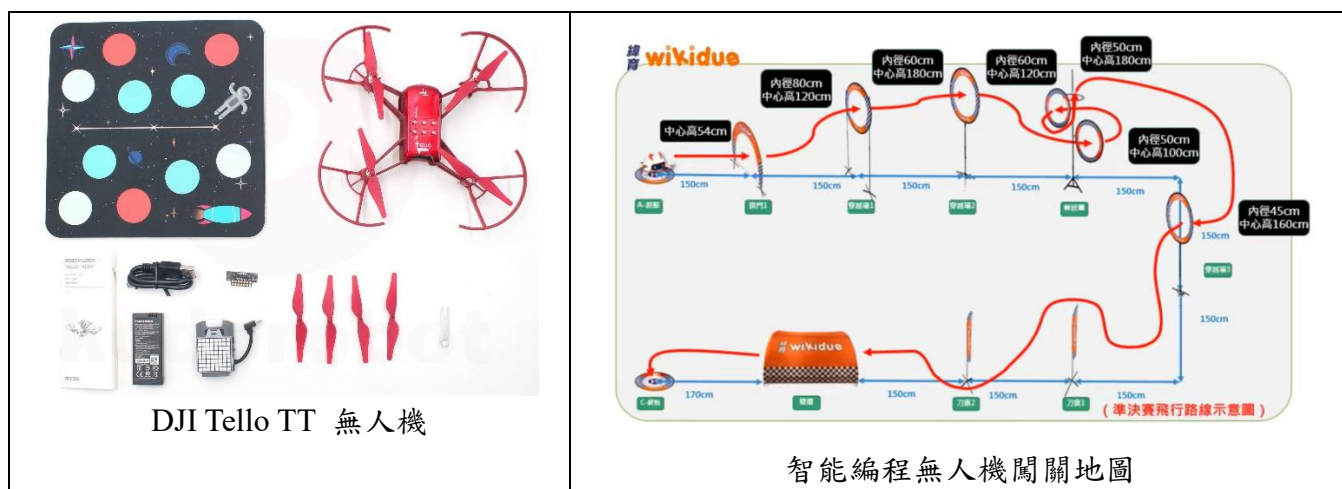

IQ 燈是利用單一紙片建構多種造狀燈罩的工藝技術。結合 LED 節能、可變色特性，同學可自行組裝出屬於自己風格的節能燈具，帶回家作紀念。活動最後加碼欣賞 3D 恐龍電影，絕對讓你不虛此行。

明新科大地址:新竹縣新豐鄉新興路一號

交通方式:

1. 搭乘台鐵區間車至新豐火車站下車，步行約 15 分鐘至明新科大。
2. 搭乘縱貫線客運直接至明新科大站下車。

明新科大工學院 2021 寒假科技與工程體驗營

主題:智能編程無人機闖關飛行

承辦單位:資工系

時間:2021/1/27(三)

地點:逢喜樓 512

費用:全程免費並提供研習證明

聯絡人:資工系助理張先生 03-5593142~3481

2021/1/27 資工系活動時程表

時間	活動內容	地點
9:00-9:30	報到	鴻超樓一樓
9:30-10:30	工院七系共同宣導	鴻超樓國際會議廳
10:30-12:00	初級圖控程式無人機飛行闖關	逢喜樓 512
12:00-13:00	午餐	逢喜樓 512
13:00-14:00	進階圖控程式無人機飛行闖關	逢喜樓 512
14:00-15:00	圖控程式無人機飛行闖關競賽	逢喜樓 512
15:00-15:30	頒發競賽獎狀與研習證明	逢喜樓 512
15:30-16:00	賦歸	