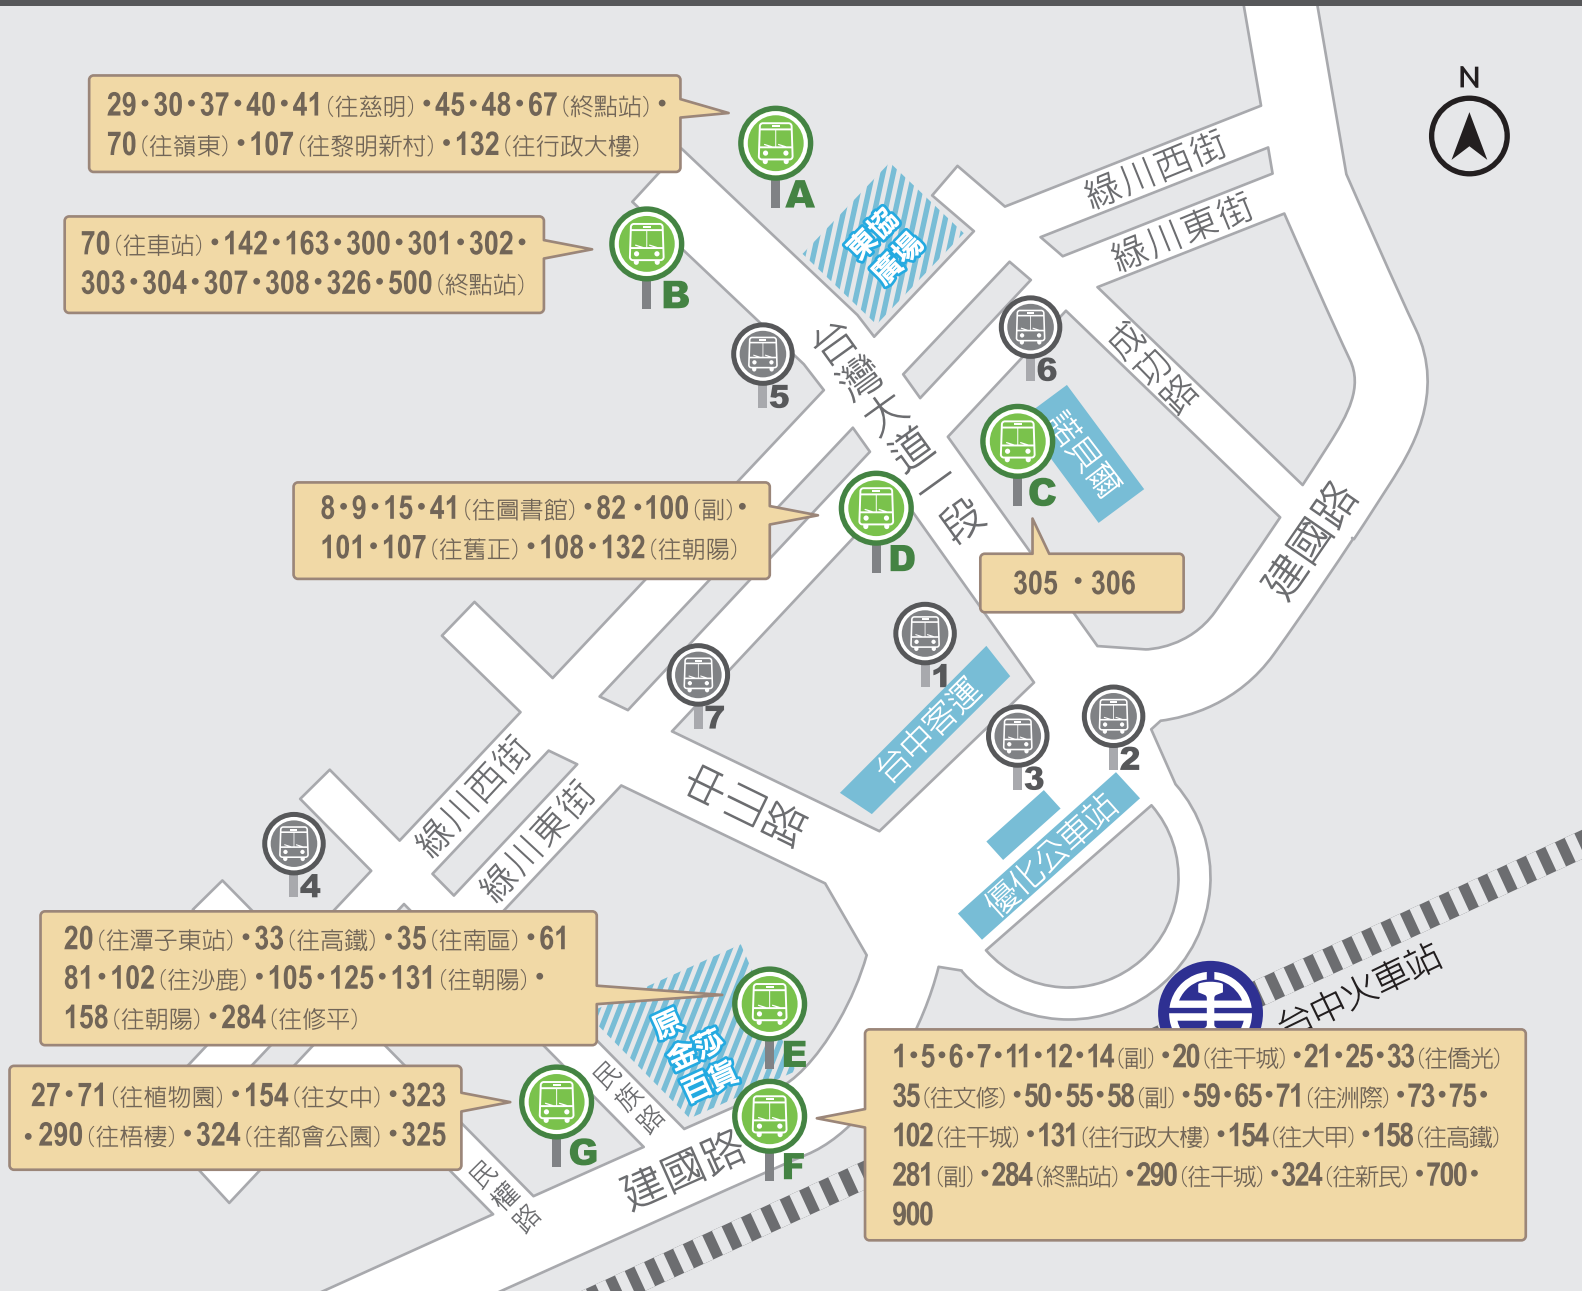

# 台中火車站(新站)工程 公車候車處配合遷移指南

實施日期：105年10月29日起

## 調整前

1. 台中火車站(台中客運總站)
2. 台中火車站(優化公車A01站)
3. 台中火車站(建國路候車亭)
4. 綠川西站(民權路口)
5. 綠川西站(臺灣大道口)
6. 仁友東站
7. 綠川東站

## 調整後

- A. 第一廣場(東協廣場 往沙鹿)
- B. 第一廣場(東協廣場 往台中火車站)
- C. 台中火車站(諾貝爾書局前)
- D. 台中火車站(諾貝爾書局對面)
- E. 台中火車站(原金莎百貨前)
- F. 台中火車站(原金莎百貨對面)
- G. 台中火車站(建國路97號前)

# 1029起台中火車站公車站位調整路線表

路線號碼	起訖點	路線號碼	起訖點
1	道禾六藝文化館-中臺科技大學校區	81	統聯轉運站-臺中火車站-太平
5	臺中火車站 - 僑光科技大學	82	水湳 - 高鐵臺中站
6	干城站 - 忠義里	100	豐原(豐東路) - 亞洲大學安藤館
7	臺中一中 - 長億高中- 永成公園	101	水湳(敦化公園)- 彰化
8	道禾六藝文化館-逢甲大學(逢甲路)	102	干城站 - 沙鹿
9	公共資訊圖書館-清水	105	四張犁-臺中火車站-龍井
11	綠能街車	107	黎明新村-舊正
12	明德高中(明德街)-豐原鎮清宮	108	港尾 - 南開科技大學校區
14	干城站-舊庄(南清宮)	125	僑光科技大學-高鐵臺中站
15	道禾六藝文化館 - 國軍臺中總醫院	131	北屯區行政大樓 - 朝陽科技大學
20	臺中火車站-潭子火車站(東站)	132	北屯區行政大樓-朝陽科技大學
21	道禾六藝文化館-貴城山莊	142	豐年社區五站 - 綠川東站 - 豐年社區五站
25	忠信國小-僑光科技大學	154	臺中女中 - 大甲區公所
27	臺中火車站 - 嶺東科技大學	158	臺中高鐵站-朝陽科技大學
29	臺中監獄-仁友東站 - 臺中監獄	163	華盛頓中學-綠川東站 - 華盛頓中學
30	嶺東科技大學-仁友東站 - 嶺東科技大學	281	臺中火車站 - 霧峰農工
33	僑光科技大學 - 高鐵臺中站	284	臺中火車站- 修平科技大學
35	南區公所 - 文修停車場	290	干城站 - 童綜合醫院(梧棲院區)
37	臺中火車站-頂林厝	300	靜宜大學 - 臺中火車站 - 靜宜大學
40	臺中火車站-中台新村	301	靜宜大學-新民高中
41	公共資訊圖書館-慈明高中	302	臺中航空站-臺中公園
45	中科管理局-仁友東站 - 中科管理局	303	港區藝術中心-新民高中
48	臺中火車站-嶺東科技大學	304	港區藝術中心-新民高中
50	文英兒童公園-921地震教育園區	305	大甲-鹿寮-臺中火車站
55	地方法院 - 豐原	306	清水-梧棲-臺中火車站
58	大慶活動中心 - 潭子勝利運動公園	307	梧棲觀光漁港-新民高中
59	舊社公園 - 舊正	308	關連工業區-新民高中
61	太平-臺中火車站-大雅	323	臺中區監理所-臺中火車站
65	南區公所 - 潭雅神綠園道	324	臺中都會公園-遠東街-新民高中
67	臺中火車站-東海別墅	325	大肚火車站-臺中火車站
70	綠川東站-嶺東科技大學	326	靜宜大學-新民高中
71	臺中洲際棒球場 - 植物園(西屯路)	500	忠義里-臺中火車站
73	統聯轉運站 - 文英兒童公園	700	明德高中(明德街) - 豐原高中
75	臺中榮總 - 一江橋	900	光明國中 - 豐原高中