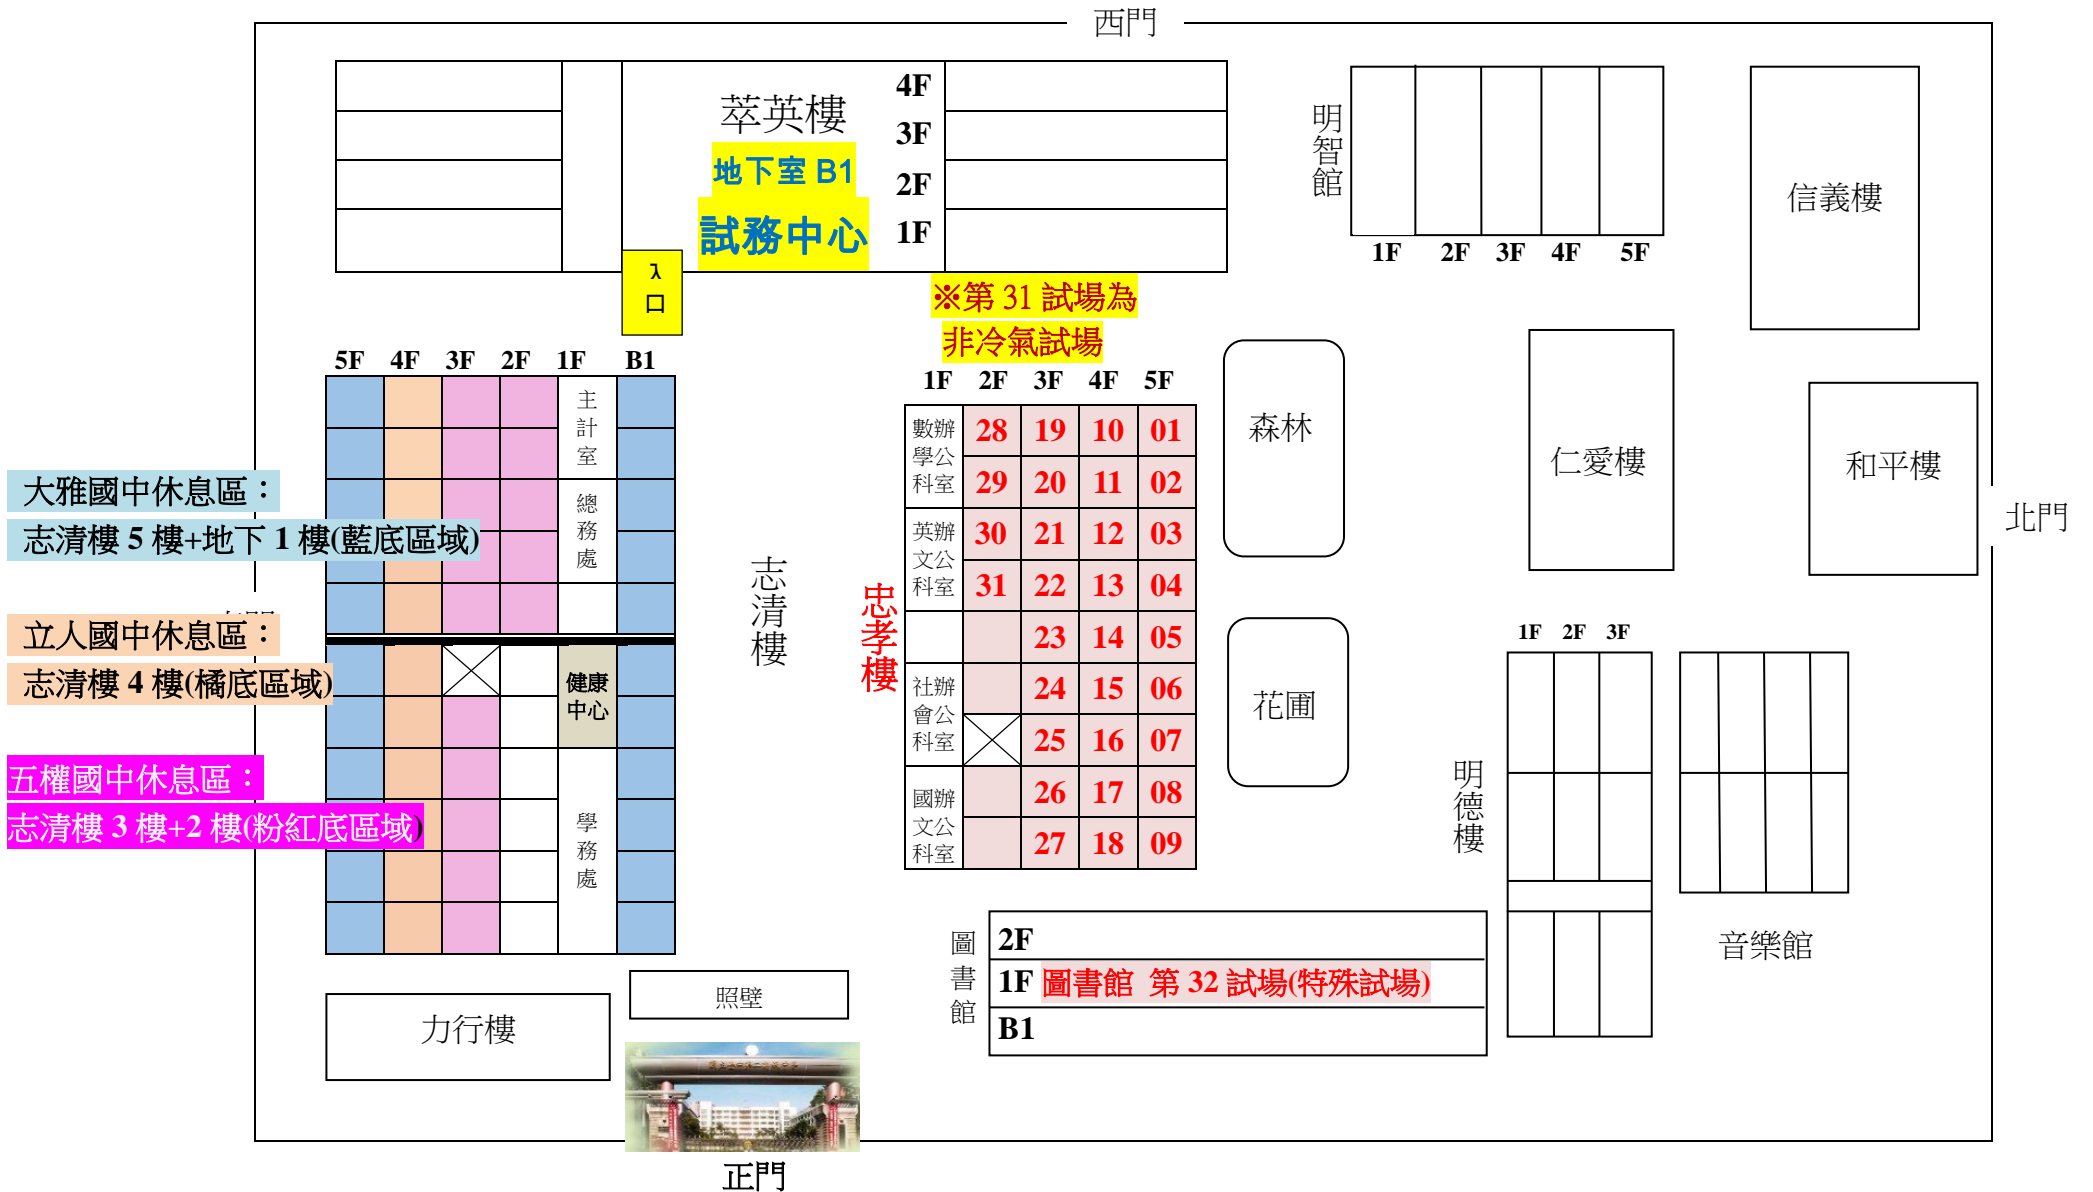

# 106 年國中教育會考 臺中市立臺中第二高級中等學校考場 試場分布圖

臺中市北區英士路 109 號